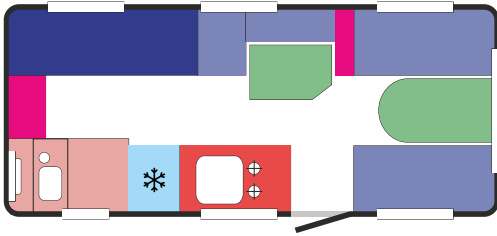

N-CROSS MAX

| N-CROSS MAX |

Nasszelle mit Dusche
Durchlauferhitzer

Dometic Dachluke
mit Fliegengitter

Stauraum für 2
Gasflaschen
je 11 kg