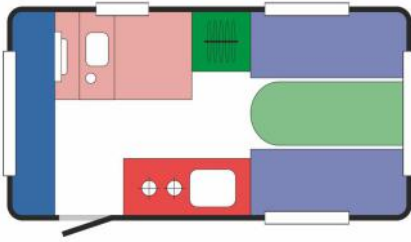

## INNENRAUM

Innenraum des gehobenen Standards

Küchenecke mit einem Spülbecken,  
Kühlschrank und Gasherd

- 3 Schlafplätze (Sitzgruppe vorne 118x119cm  
und Etagenbett - 2 Betten 65x170cm)

# N-CROSS DS N-CROSS L

| N-CROSS DS |

| N-CROSS L |

Etagenbett  
im Heck

2 x Dachluke inkl.  
Verdunkelung

Ausdrehstützen,  
einfache  
Bedienung, hohe  
Standfestigkeit

Sandwichwände