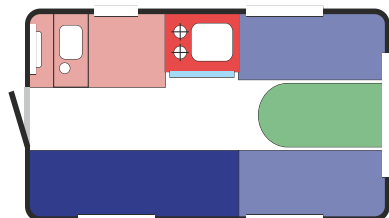

N-CROSS NEW SPORT 4

| N-CROSS NEW SPORT 4 |

Sandwichwände

Dometic Dachluke
mit Fliegengitter

Stauraum für 2
Gasflaschen
je 5 kg