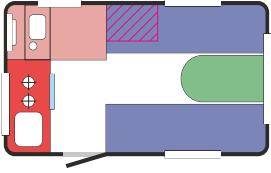

# N-CROSS SPORT N N-CROSS SPORT NT N-CROSS SPORT NTL

| N-CROSS SPORT N |

| N-CROSS SPORT NT |

| N-CROSS SPORT NTL |

Dometic Dachluke  
mit Fliegengitter

Stauraum für 2  
Gasflaschen  
je 5 kg

Sandwichwände

Fenster mit  
Doppel-Rollos