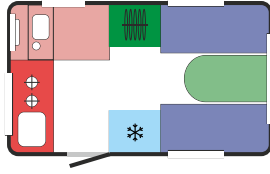

# N-CROSS SPORT N N-CROSS SPORT NT N-CROSS SPORT NTL

| N-CROSS SPORT N |

| N-CROSS SPORT NT |

| N-CROSS SPORT NTL |

Dometic Dachluke  
mit Fliegengitter

Stauraum für 2  
Gasflaschen  
je 5 kg

Sandwichwände

Fenster mit  
Doppel-Rollos