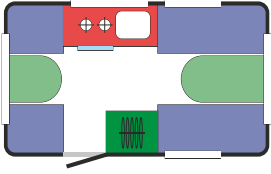

N-CROSS SPORT N N-CROSS SPORT NT N-CROSS SPORT NTL

| N-CROSS SPORT N |