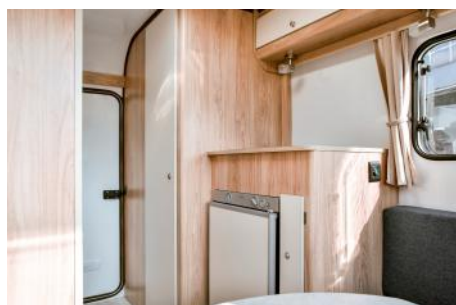

## INNENRAUM

Innenraum des gehobenen Standards

Küchenecke mit einem Spülbecken,  
Kühlschrank und Gasherd

Anzahl der Schlafplätze:  
- 3 im Modell N-CROSS Sport N  
- 2 im Modell N-CROSS Sport NT  
- 2 im Modell N-CROSS Sport NTL

## INNENRAUM

Innenraum des gehobenen Standards

Küchenecke mit einem Spülbecken,  
Kühlschrank und Gasherd

- 3 Schlafplätze (Sitzgruppe vorne 118x119cm  
und Etagenbett - 2 Betten 65x170cm)

## INNENRAUM

Innenraum des gehobenen Standards

Küchenecke mit einem Spülbecken,  
Kühlschrank und Gasherd

Anzahl der Schlafplätze:  
- 3 im Modell N-CROSS DS  
- 3 im Modell N-CROSS L

## INNENRAUM

Innenraum des gehobenen Standards

Küchenecke mit einem Spülbecken,  
Kühlschrank und Gasherd

4 Schlafplätze (3 Erwachsene + 1 Kind)