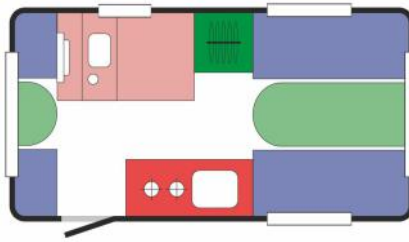

## INNENRAUM

Innenraum des gehobenen Standards

Küchenecke mit einem Spülbecken,  
Kühlschrank und Gasherd

- 3 Schlafplätze (Sitzgruppe vorne 118x119cm  
und Etagenbett - 2 Betten 65x170cm)

# N-CROSS DS N-CROSS L

| N-CROSS DS |

| N-CROSS L |

Etagenbett  
im Heck

2 x Dachluke inkl.  
Verdunkelung

Ausdrehstützen,  
einfache  
Bedienung, hohe  
Standfestigkeit

Sandwichwände